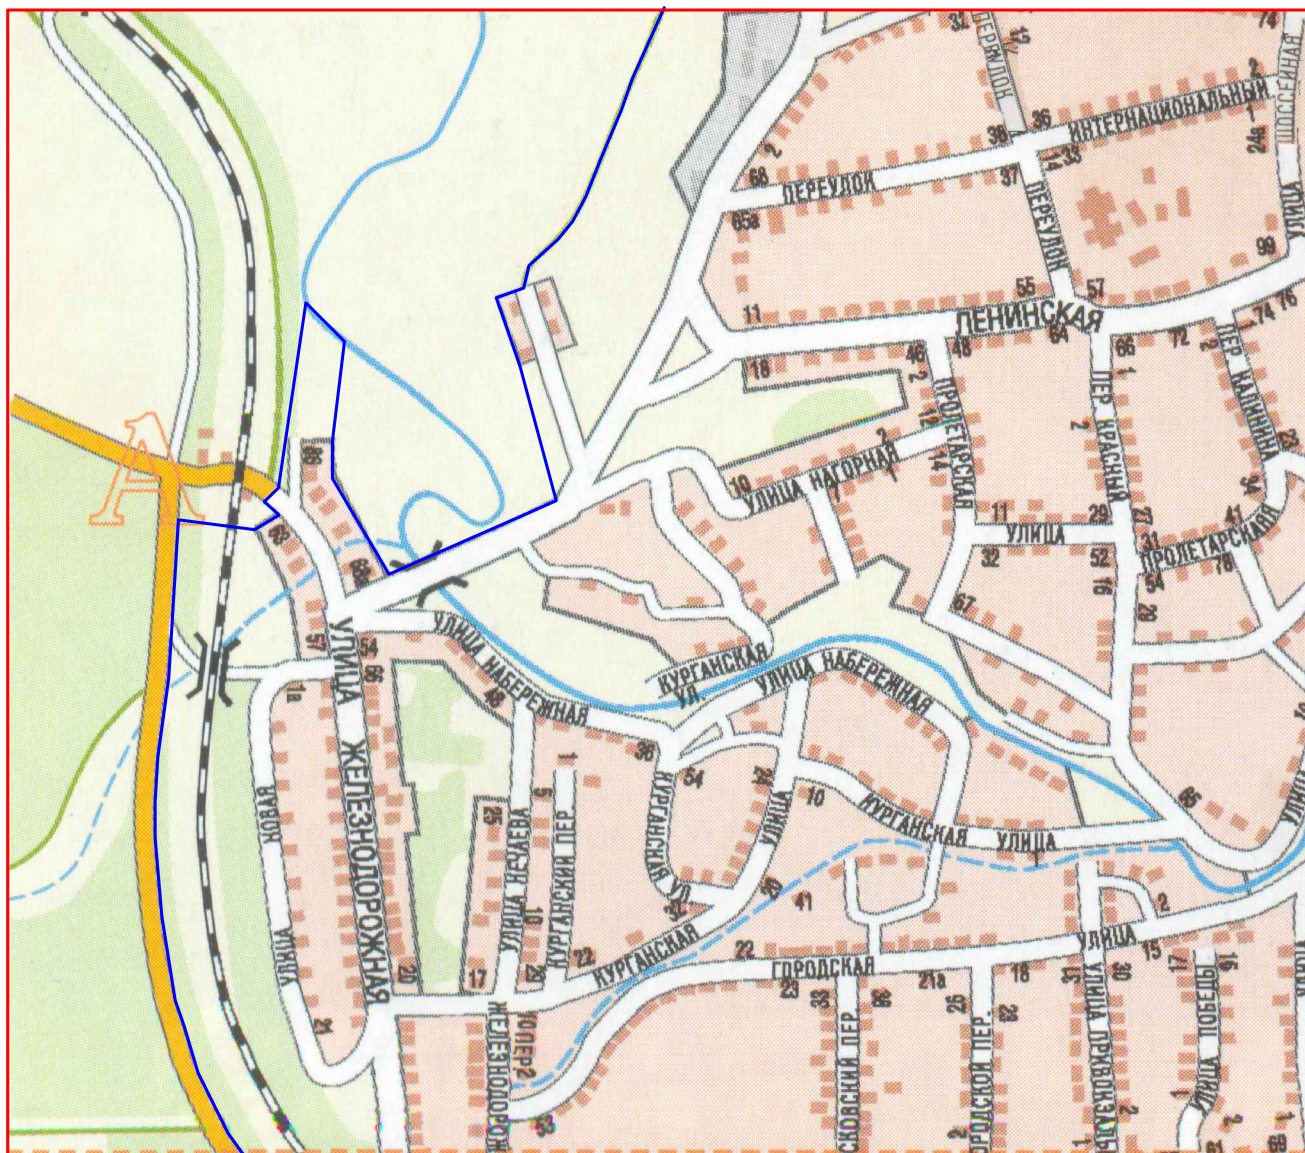

# Схема размещения рекламных конструкций на территории г.Уварово

Лист 7

М 1 : 7 000

УСЛОВНЫЕ ОБОЗНАЧЕНИЯ:

- - рекламный щит
- ★ - новое место установки