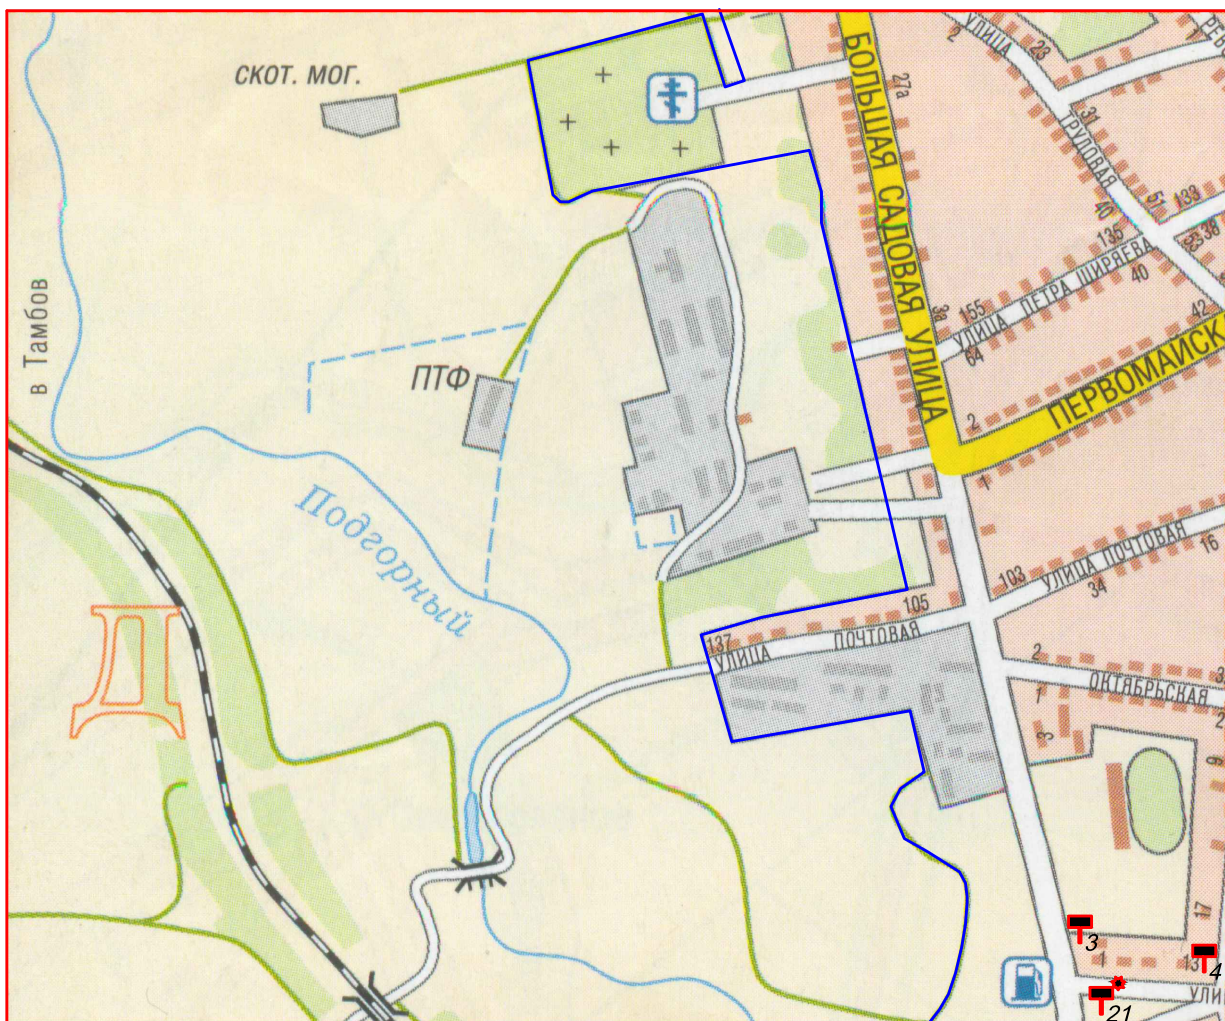

Схема размещения рекламных конструкций на территории г.Уварово

Лист 5

М 1 : 7 000

УСЛОВНЫЕ ОБОЗНАЧЕНИЯ:

■ - рекламный щит

★ - новое место установки

3, 4, 21 - порядковый номер  
в реестре рекламных конструкций